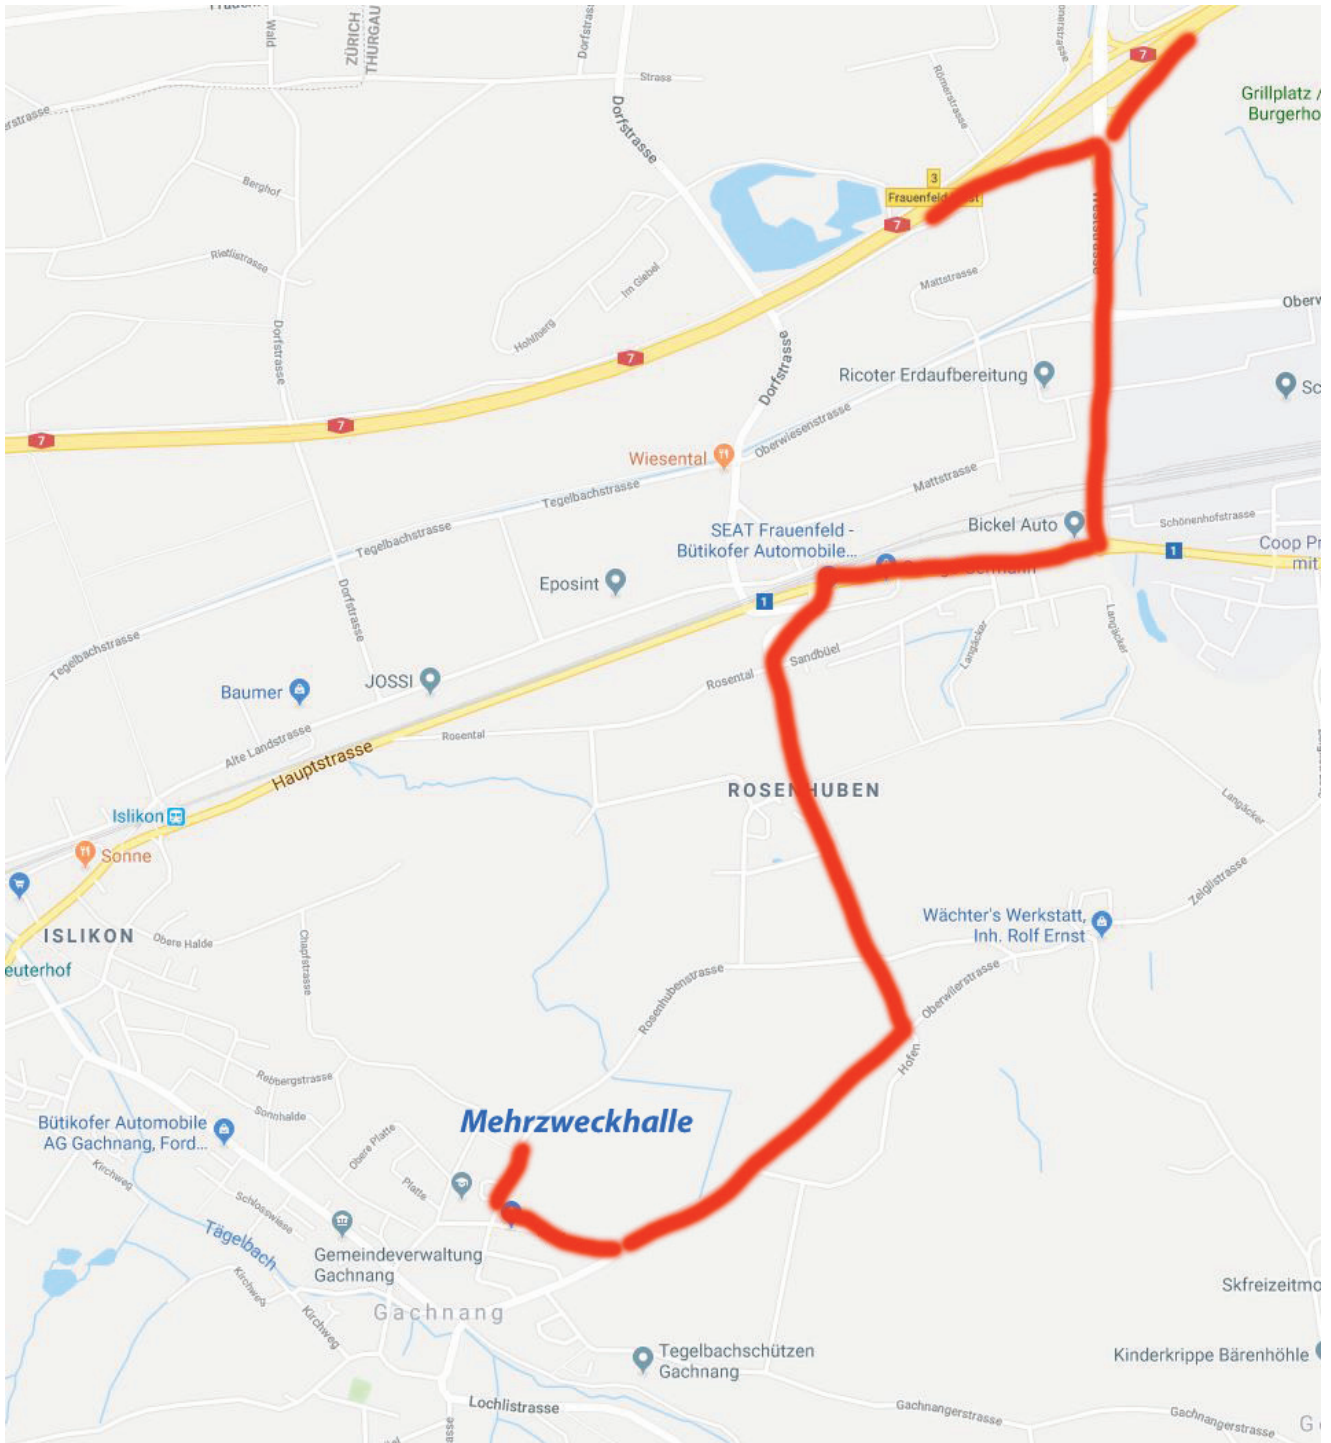

Einhornschiessen 2019 Lageplan

Weg nach Gachnang von West und Ost

**Autobahn in Frauenfeld-West verlassen.
von West nach rechts abbiegen
von Ost am Stop nach links abbiegen**

**Beim 1. Kreisel die zweite Ausfahrt benützen.
Beim 2. Kreisel die erste Ausfahrt benützen.**

**bei der SEAT Garage Bütikofer links abbiegen
ca. 1.0 Km geradeaus dann nach rechts abbiegen
ca. 700 m geradeaus dann nach rechts abbiegen
nach 250 m rechts abbiegen
nach 80 m haben Sie das Ziel auf der Linkenseite erreicht.
Koordinaten Mehrzwekhalle: N 47°32`28.4“, O 8°51`16.0“**

Von der Mehrzwekhalle zum Schützenhaus

Von der Mehrzweckhalle zum Greuterhof Weg ist Blau eingezeichnet

Vom Schützenhaus zum Greuterhof Weg ist Rot danach Blau eingezeichnet