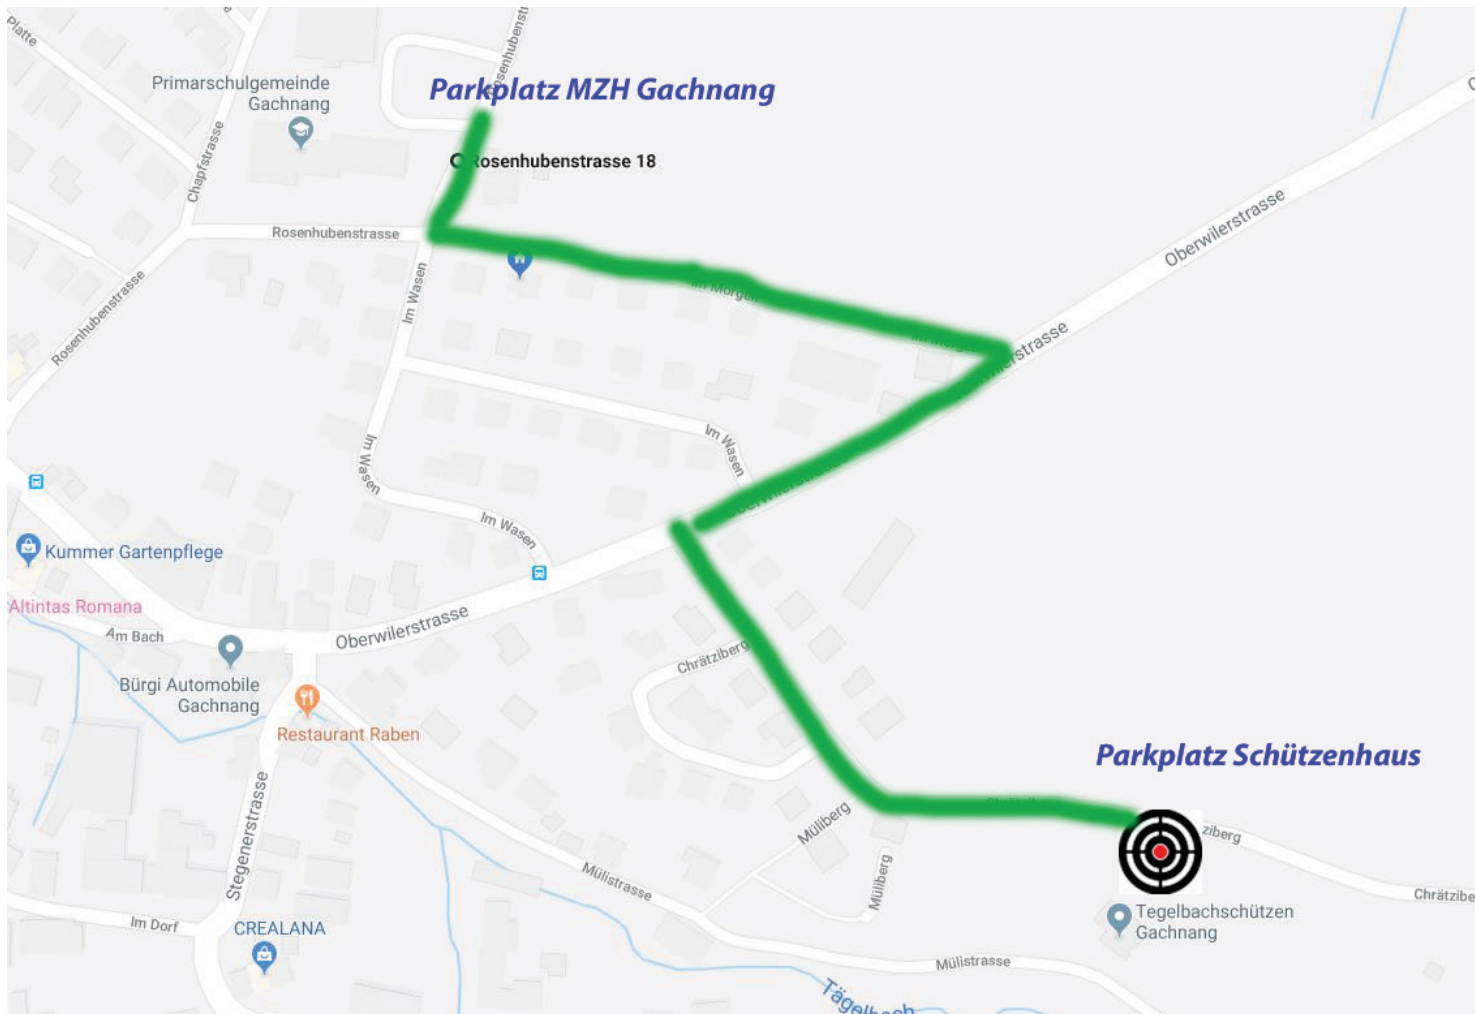

Einhornschiessen 2019 Lageplan

Weg nach Gachnang von West und Ost

**Autobahn in Frauenfeld-West verlassen.
von West nach rechts abbiegen
von Ost am Stop nach links abbiegen**

**Beim 1. Kreisel die zweite Ausfahrt benützen.
Beim 2. Kreisel die erste Ausfahrt benützen.**

**bei der SEAT Garage Bütikofer links abbiegen
ca. 1.0 Km geradeaus dann nach rechts abbiegen
ca. 700 m geradeaus dann nach rechts abbiegen
nach 250 m rechts abbiegen
nach 80 m haben Sie das Ziel auf der Linkenseite erreicht.
Koordinaten Mehrzwekhalle: N 47°32`28.4“, O 8°51`16.0“**

Von der Mehrzwekhalle zum Schützenhaus

Von der Mehrzweckhalle zum Greuterhof Weg ist Blau eingezeichnet

Vom Schützenhaus zum Greuterhof Weg ist Rot danach Blau eingezeichnet